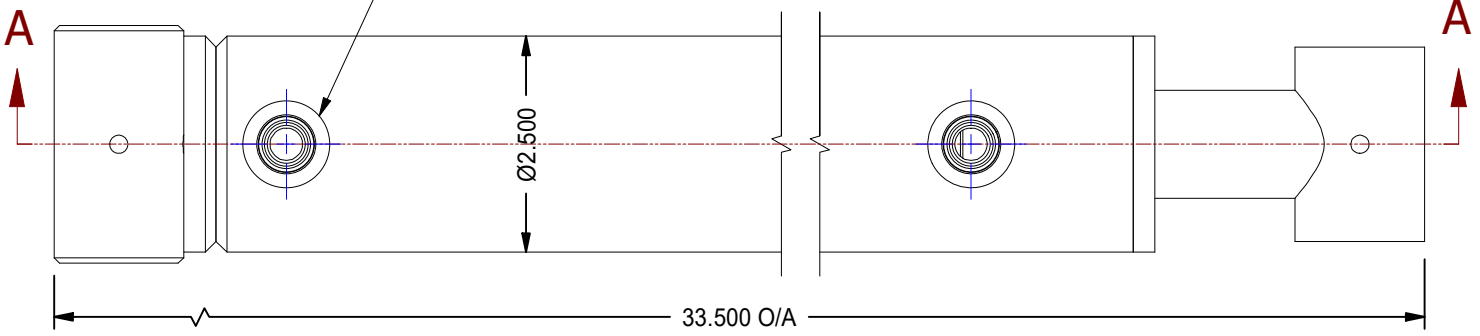

1

2

2X #6 SAE PORTS

33.500 O/A

Ø2.500

RETRACTED PIN/PIN: 32.000

28.875 REF.

25.562

1.188

SECTION A-A

Ø1.250

Ø2.000

STROKE: 24.000

2.375

Ø1.000

3.251