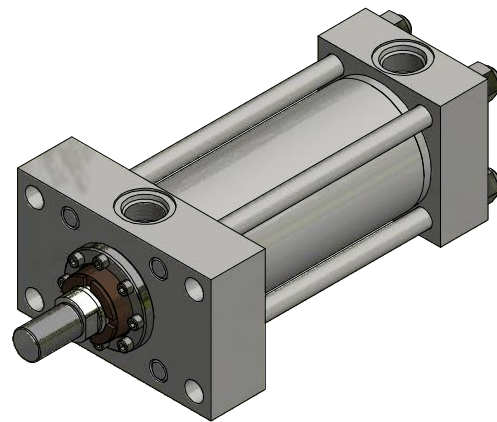

1

2

.375 2.000

2X #12 SAE PORTS

1.625 2.750

13.940

11.500  
9.500  
1.625  
1.125

SECTION A-A

Ø1.375 Ø3.250

1-14 UNS - 2A

STROKE: 6.000

4X Ø.690

7.125  
5.875  
4.500

A

A

MODEL NUMBER: