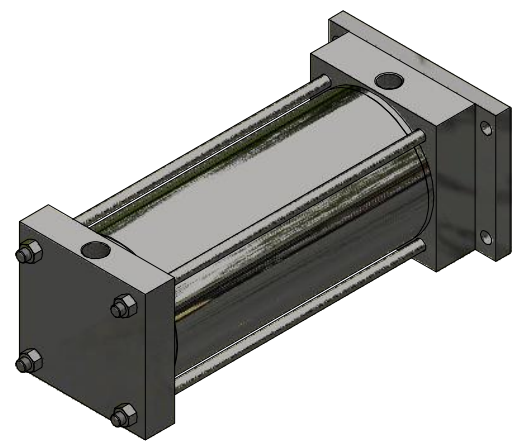

1

2

.750

2X 3/4 NPT PORTS

1.625

2.812

18.625

17.750

.875

1.937

15.126

SECTION A-A

Ø1.375

Ø6.000

1-14 UNS - 2A

STROKE: 12.000

4X Ø.563

8.625

7.625

6.500

4.880

A

A

MODEL NUMBER: